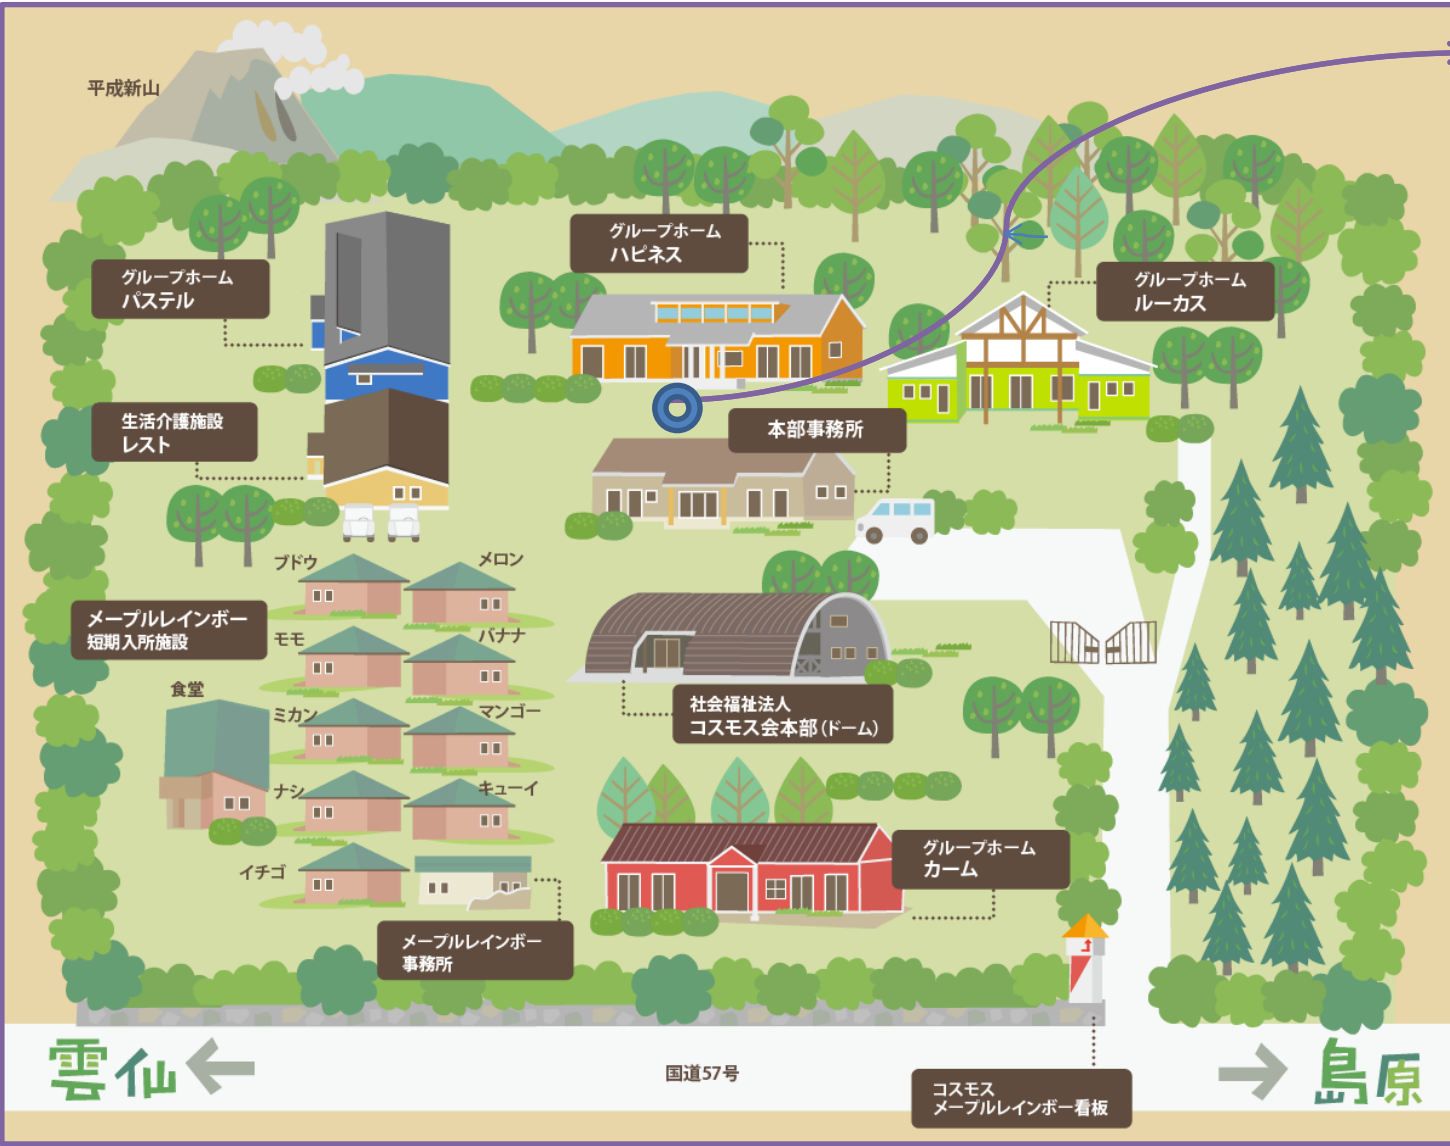

社会福祉法人コスモス会本部敷地内事業所

キャンパス (日中活動)
平成28年4月1日開所

レスト (日中活動)

ノベル (グループホーム)
パステル
カーム
ルーカス

こすもすV (グループホーム)
ハピネス

メイプルレインボー (短期入所)

※青文字: 事業所名
※黒文字: 建物名称